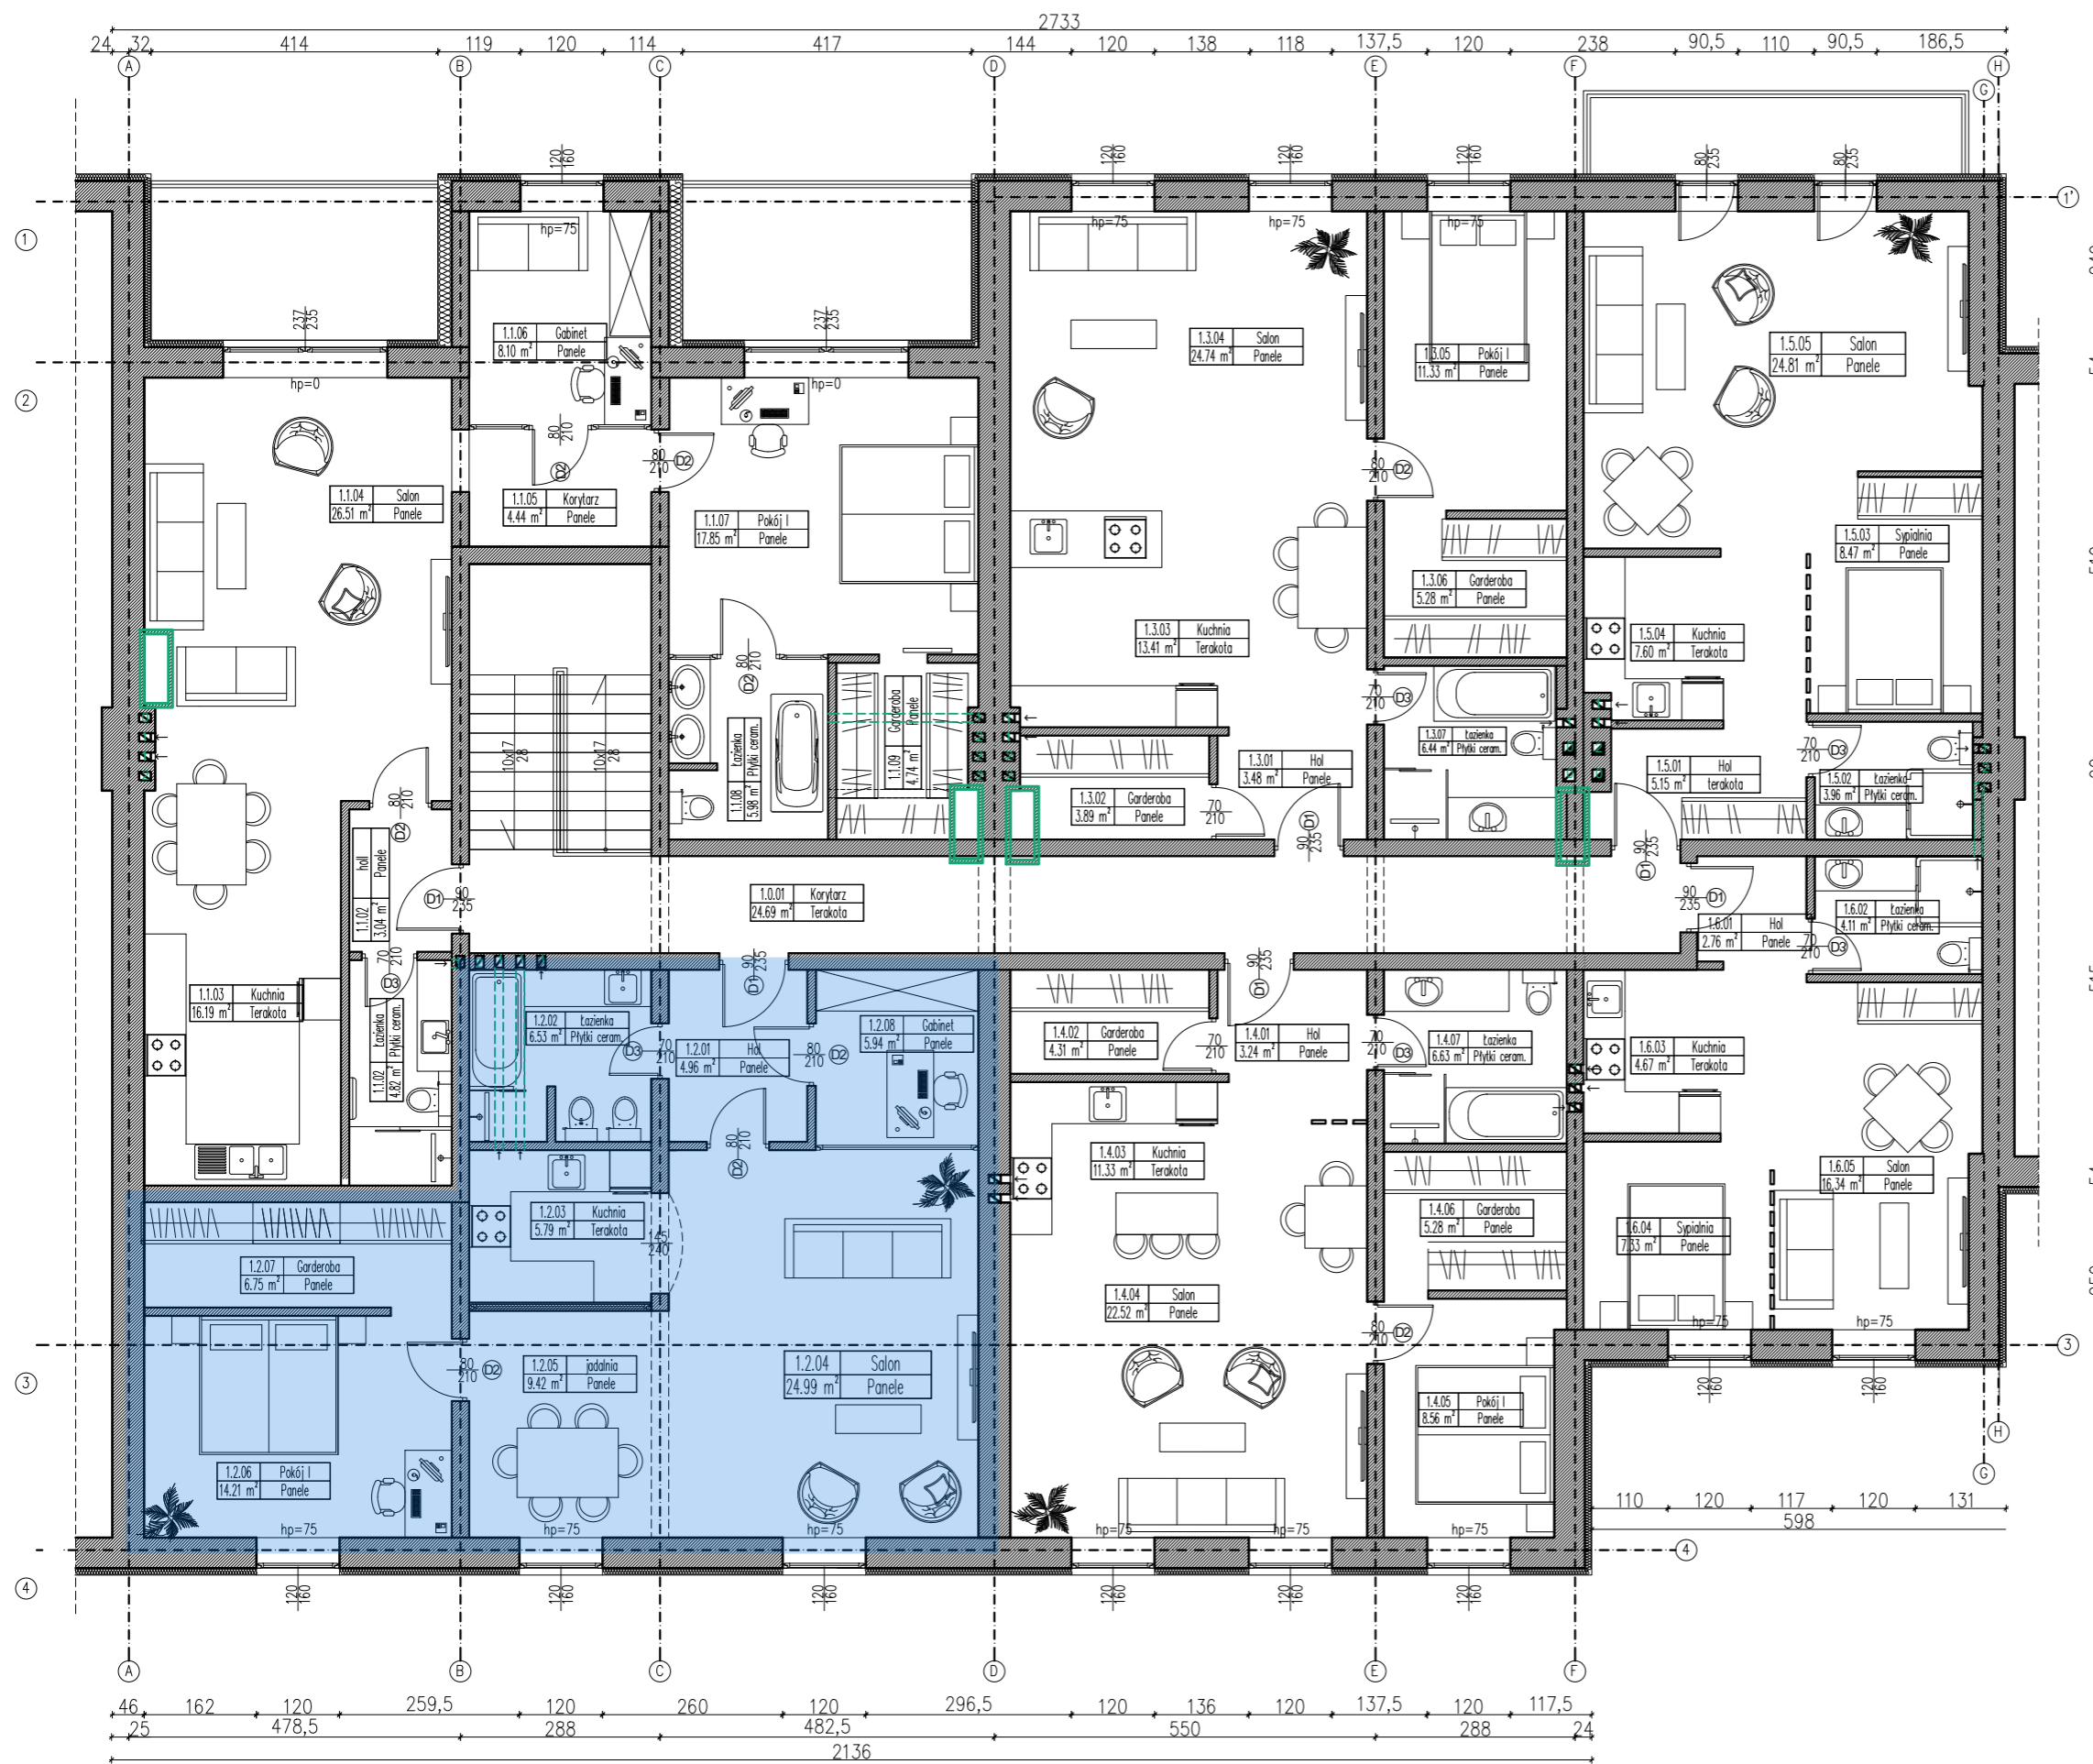

PIĘTRO 1

Zestawienie pomieszczeń piętra 13/M1			
Nr pom.	Nazwa pomieszczenia	Posadzka	Powierzchnia podłogi [m ²]
[-]	[-]	[-]	[-]
1.1.01	holl	panele	3,04
1.1.02	łazienka	terakota	4,82
1.1.03	kuchnia + jadalnia	terakota	16,19
1.1.04	salon	panele	26,51
1.1.05	korytarz	panele	4,44
1.1.06	gabinet	panele	8,10
1.1.07	pokój I	panele	17,85
1.1.08	łazienka	terakota	5,98
1.1.09	garderoba	panele	4,74
	SUMA		91,67

Zestawienie pomieszczeń piętra 13/M2			
Nr pom.	Nazwa pomieszczenia	Posadzka	Powierzchnia podłogi [m ²]
[-]	[-]	[-]	[-]
1.2.01	holl	panele	4,96
1.2.02	łazienka	terakota	6,53
1.2.03	kuchnia	terakota	5,94
1.2.04	salon	panele	24,99
1.2.05	jadalnia	panele	9,42
1.2.06	pokój I	panele	14,21
1.2.07	garderoba	panele	6,75
1.2.08	gabinet	panele	5,94
	SUMA		78,74

Zestawienie pomieszczeń piętra 14/M3			
Nr pom.	Nazwa pomieszczenia	Posadzka	Powierzchnia podłogi [m ²]
[-]	[-]	[-]	[-]
1.3.01	holl	panele	3,48
1.3.02	garderoba	panele	3,89
1.3.03	kuchnia	Terakota	13,41
1.3.04	salon	panele	24,74
1.3.05	pokój I	panele	11,33
1.3.06	garderoba	panele	5,28
1.3.07	łazienka	Terakota	6,44
	SUMA		68,57

Zestawienie pomieszczeń piętra 15/M5			
Nr pom.	Nazwa pomieszczenia	Posadzka	Powierzchnia podłogi [m ²]
[-]	[-]	[-]	[-]
1.5.01	holl	terakota	5,15
1.5.02	łazienka	terakota	3,96
1.5.03	kuchnia	terakota	7,60
1.5.04	sypialnia	panele	8,47
1.5.05	salon	panele	24,81
	SUMA		49,99