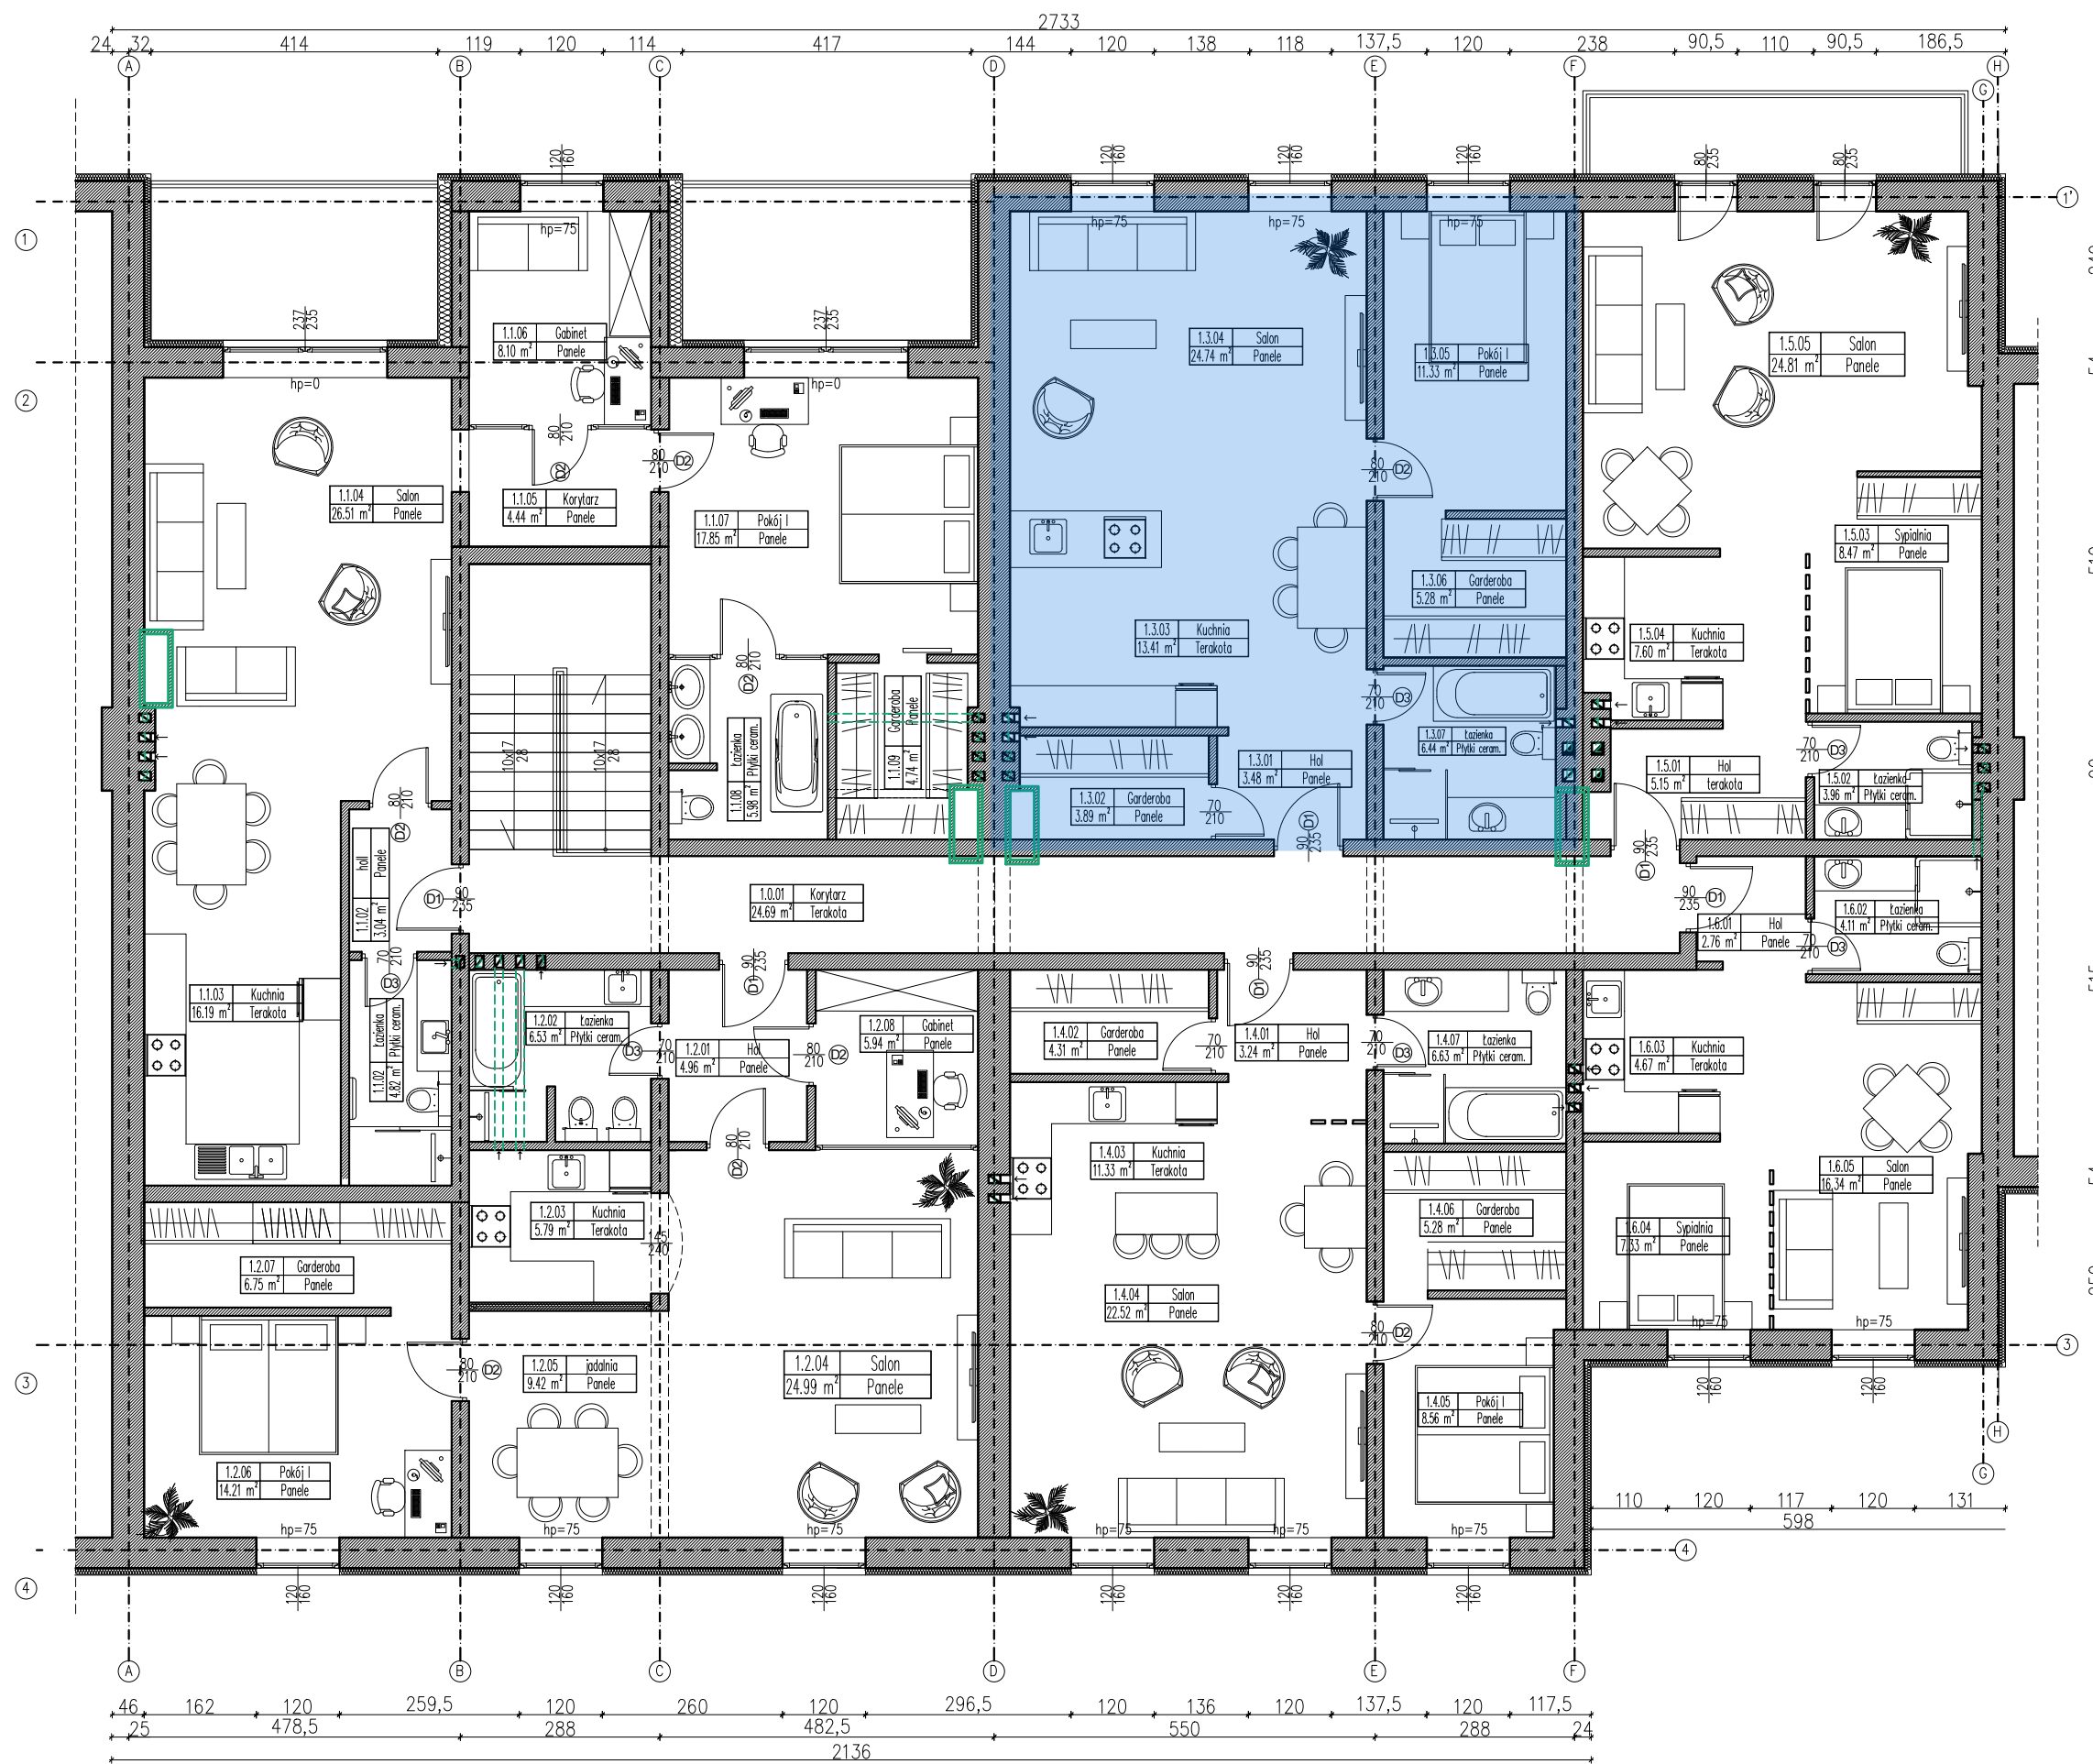

PIĘTRO 1

Zestawienie pomieszczeń piętra 13/M1			
Nr pom.	Nazwa pomieszczenia	Posadzka	Powierzchnia podłogi [m ²]
[-]	[-]	[-]	[-]
1.1.01	holl	panele	3,04
1.1.02	łazienka	terakota	4,82
1.1.03	kuchnia + jadalnia	terakota	16,19
1.1.04	salon	panele	26,51
1.1.05	korytarz	panele	4,44
1.1.06	gabinet	panele	8,10
1.1.07	pokój I	panele	17,85
1.1.08	łazienka	terakota	5,98
1.1.09	garderoba	panele	4,74
	SUMA		91,67

Zestawienie pomieszczeń piętra 13/M2			
Nr pom.	Nazwa pomieszczenia	Posadzka	Powierzchnia podłogi [m ²]
[-]	[-]	[-]	[-]
1.2.01	holl	panele	4,96
1.2.02	łazienka	terakota	6,53
1.2.03	kuchnia	terakota	5,94
1.2.04	salon	panele	24,99
1.2.05	jadalnia	panele	9,42
1.2.06	pokój I	panele	14,21
1.2.07	garderoba	panele	6,75
1.2.08	gabinet	panele	5,94
	SUMA		78,74

Zestawienie pomieszczeń piętra 14/M3			
Nr pom.	Nazwa pomieszczenia	Posadzka	Powierzchnia podłogi [m ²]
[-]	[-]	[-]	[-]
1.3.01	holl	panele	3,48
1.3.02	garderoba	panele	3,89
1.3.03	kuchnia	Terakota	13,41
1.3.04	salon	panele	24,74
1.3.05	pokój I	panele	11,33
1.3.06	garderoba	panele	5,28
1.3.07	łazienka	Terakota	6,44
	SUMA		68,57

Zestawienie pomieszczeń piętra 15/M5			
Nr pom.	Nazwa pomieszczenia	Posadzka	Powierzchnia podłogi [m ²]
[-]	[-]	[-]	[-]
1.5.01	holl	terakota	5,15
1.5.02	łazienka	terakota	3,96
1.5.03	kuchnia	terakota	7,60
1.5.04	sypialnia	panele	8,47
1.5.05	salon	panele	24,81
	SUMA		49,99