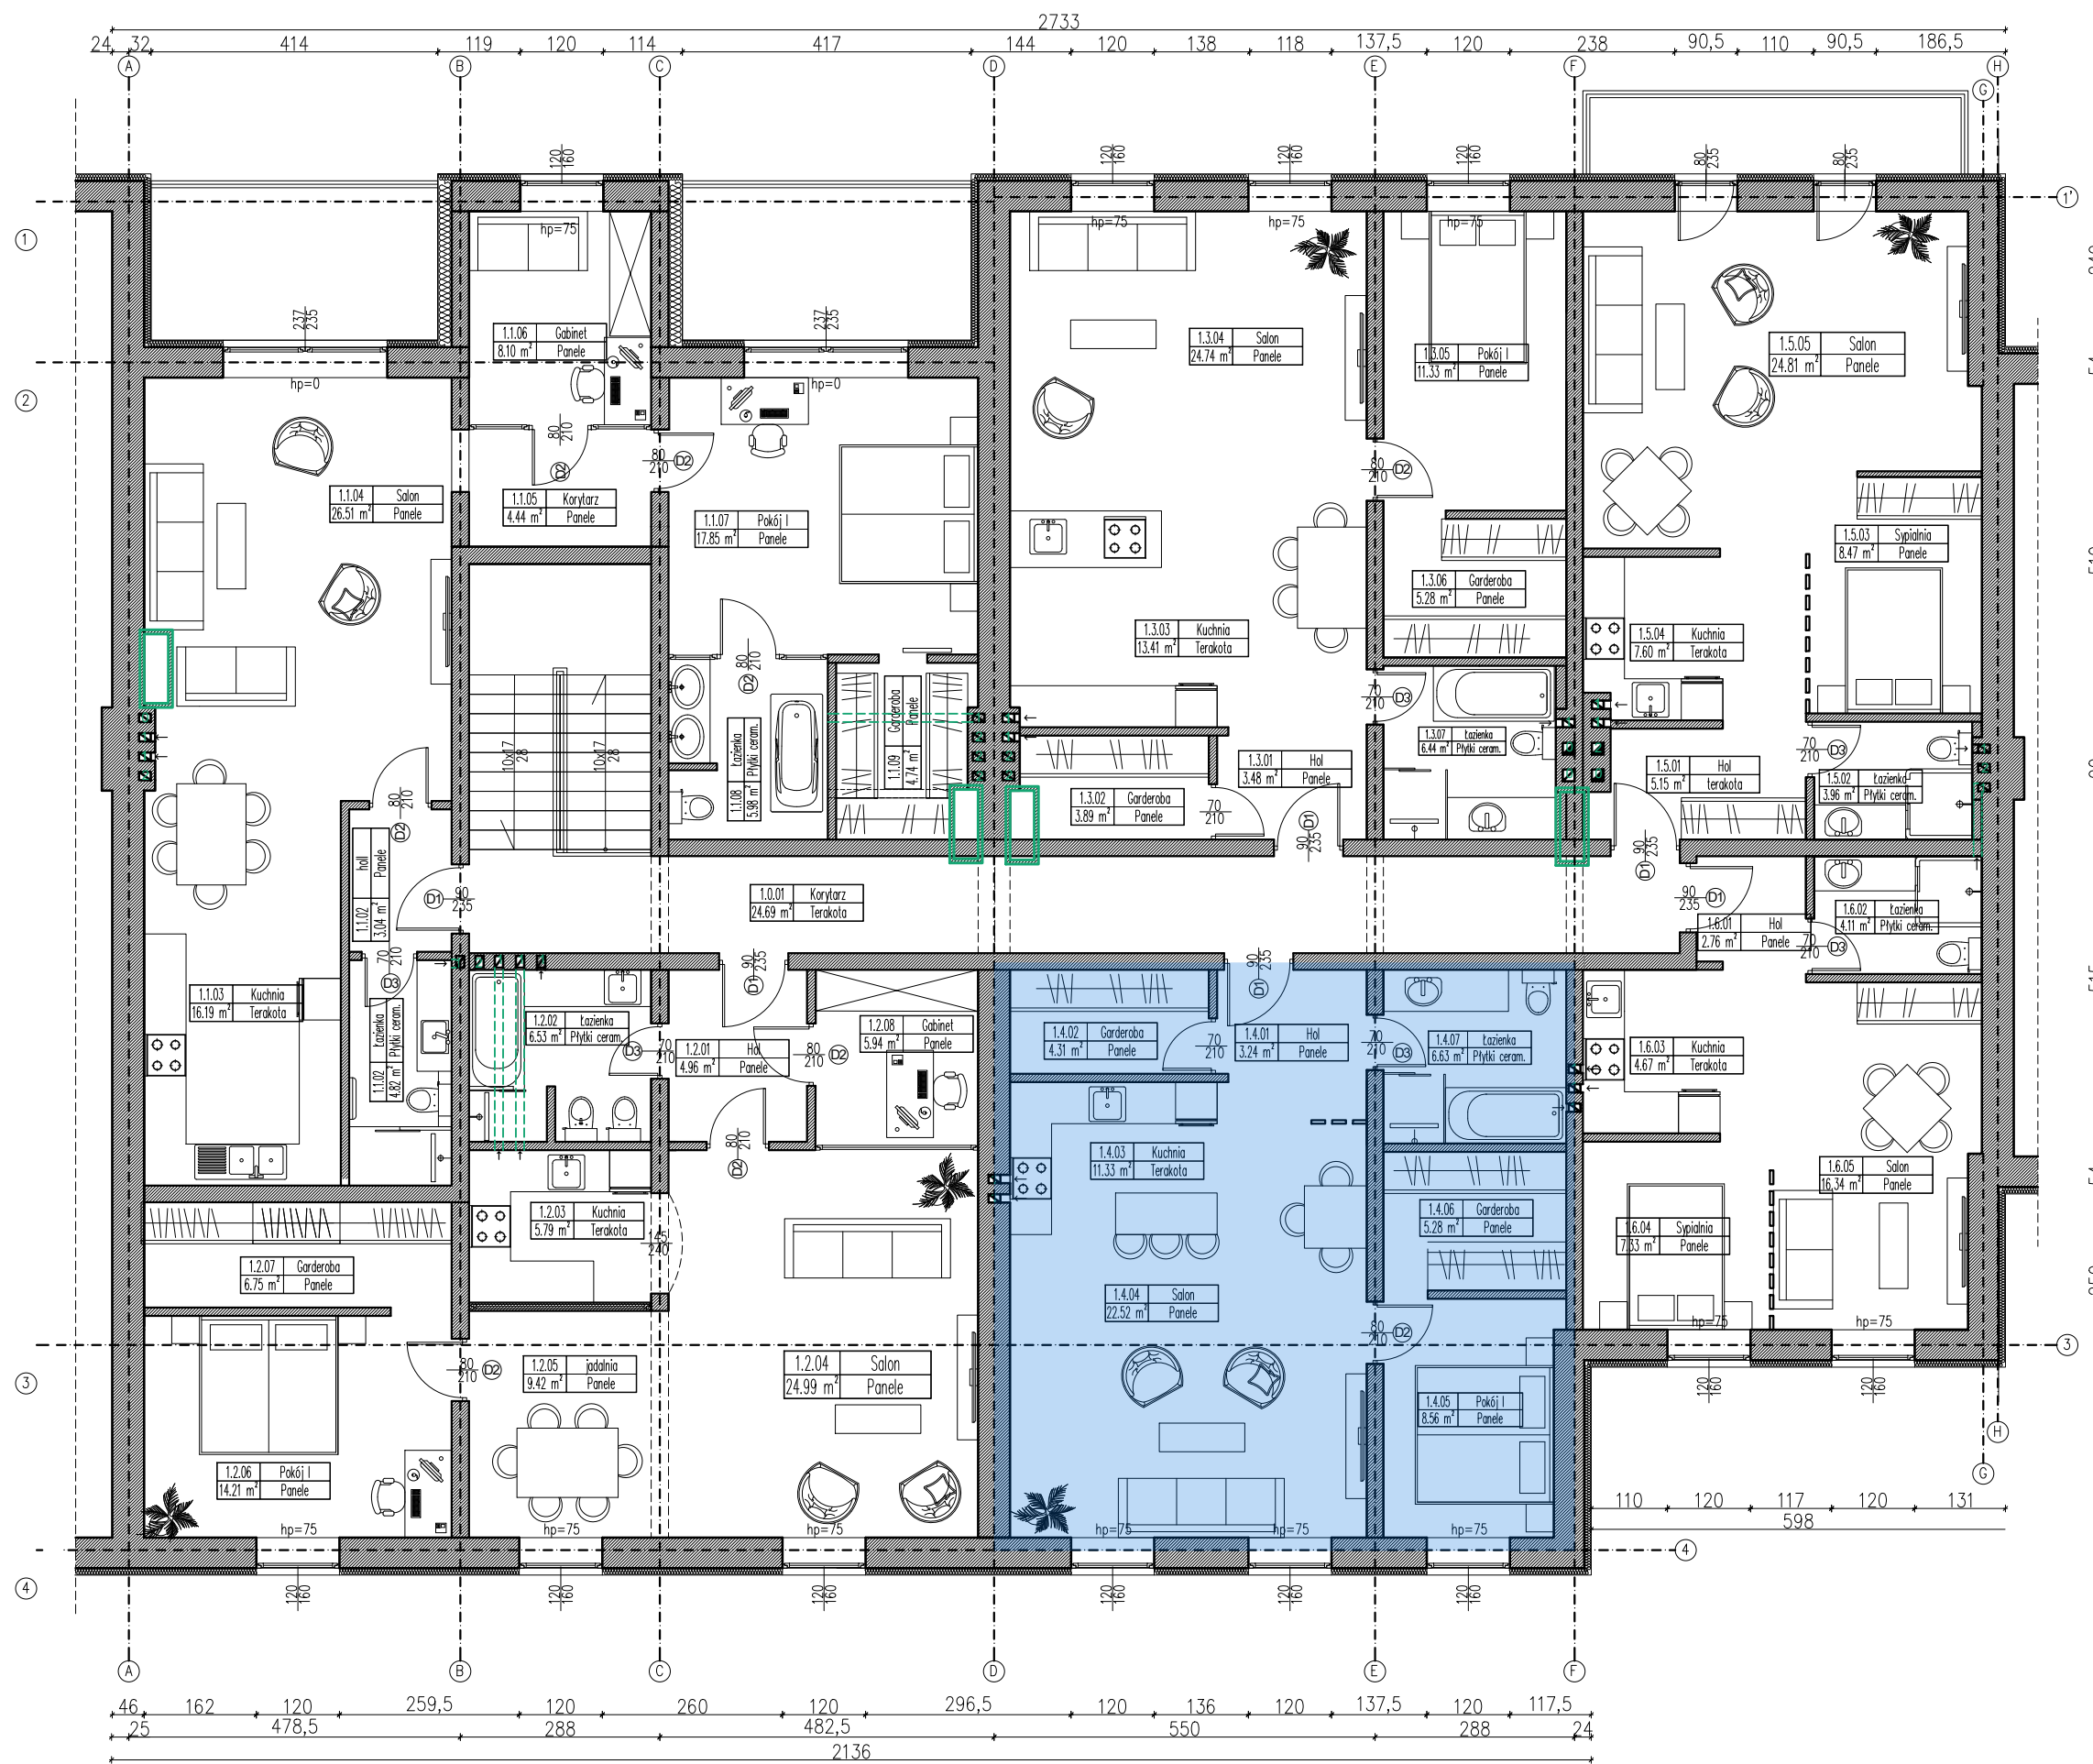

PIĘTRO 1

Zestawienie pomieszczeń piętra 13/M1			
Nr pom.	Nazwa pomieszczenia	Posadzka	Powierzchnia podłogi [m ²]
[-]	[-]	[-]	[-]
1.1.01	holl	panele	3,04
1.1.02	łazienka	terakota	4,82
1.1.03	kuchnia + jadalnia	terakota	16,19
1.1.04	salon	panele	26,51
1.1.05	korytarz	panele	4,44
1.1.06	gabinet	panele	8,10
1.1.07	pokój I	panele	17,85
1.1.08	łazienka	terakota	5,98
1.1.09	garderoba	panele	4,74
	SUMA		91,67

Zestawienie pomieszczeń piętra 13/M2			
Nr pom.	Nazwa pomieszczenia	Posadzka	Powierzchnia podłogi [m ²]
[-]	[-]	[-]	[-]
1.2.01	holl	panele	4,96
1.2.02	łazienka	terakota	6,53
1.2.03	kuchnia	terakota	5,94
1.2.04	salon	panele	24,99
1.2.05	jadalnia	panele	9,42
1.2.06	pokój I	panele	14,21
1.2.07	garderoba	panele	6,75
1.2.08	gabinet	panele	5,94
	SUMA		78,74

Zestawienie pomieszczeń piętra 14/M3			
Nr pom.	Nazwa pomieszczenia	Posadzka	Powierzchnia podłogi [m ²]
[-]	[-]	[-]	[-]
1.3.01	holl	panele	3,48
1.3.02	garderoba	panele	3,89
1.3.03	kuchnia	Terakota	13,41
1.3.04	salon	panele	24,74
1.3.05	pokój I	panele	11,33
1.3.06	garderoba	panele	5,28
1.3.07	łazienka	Terakota	6,44
	SUMA		68,57

Zestawienie pomieszczeń piętra 15/M5			
Nr pom.	Nazwa pomieszczenia	Posadzka	Powierzchnia podłogi [m ²]
[-]	[-]	[-]	[-]
1.5.01	holl	terakota	5,15
1.5.02	łazienka	terakota	3,96
1.5.03	kuchnia	terakota	7,60
1.5.04	sypialnia	panele	8,47
1.5.05	salon	panele	24,81
	SUMA		49,99