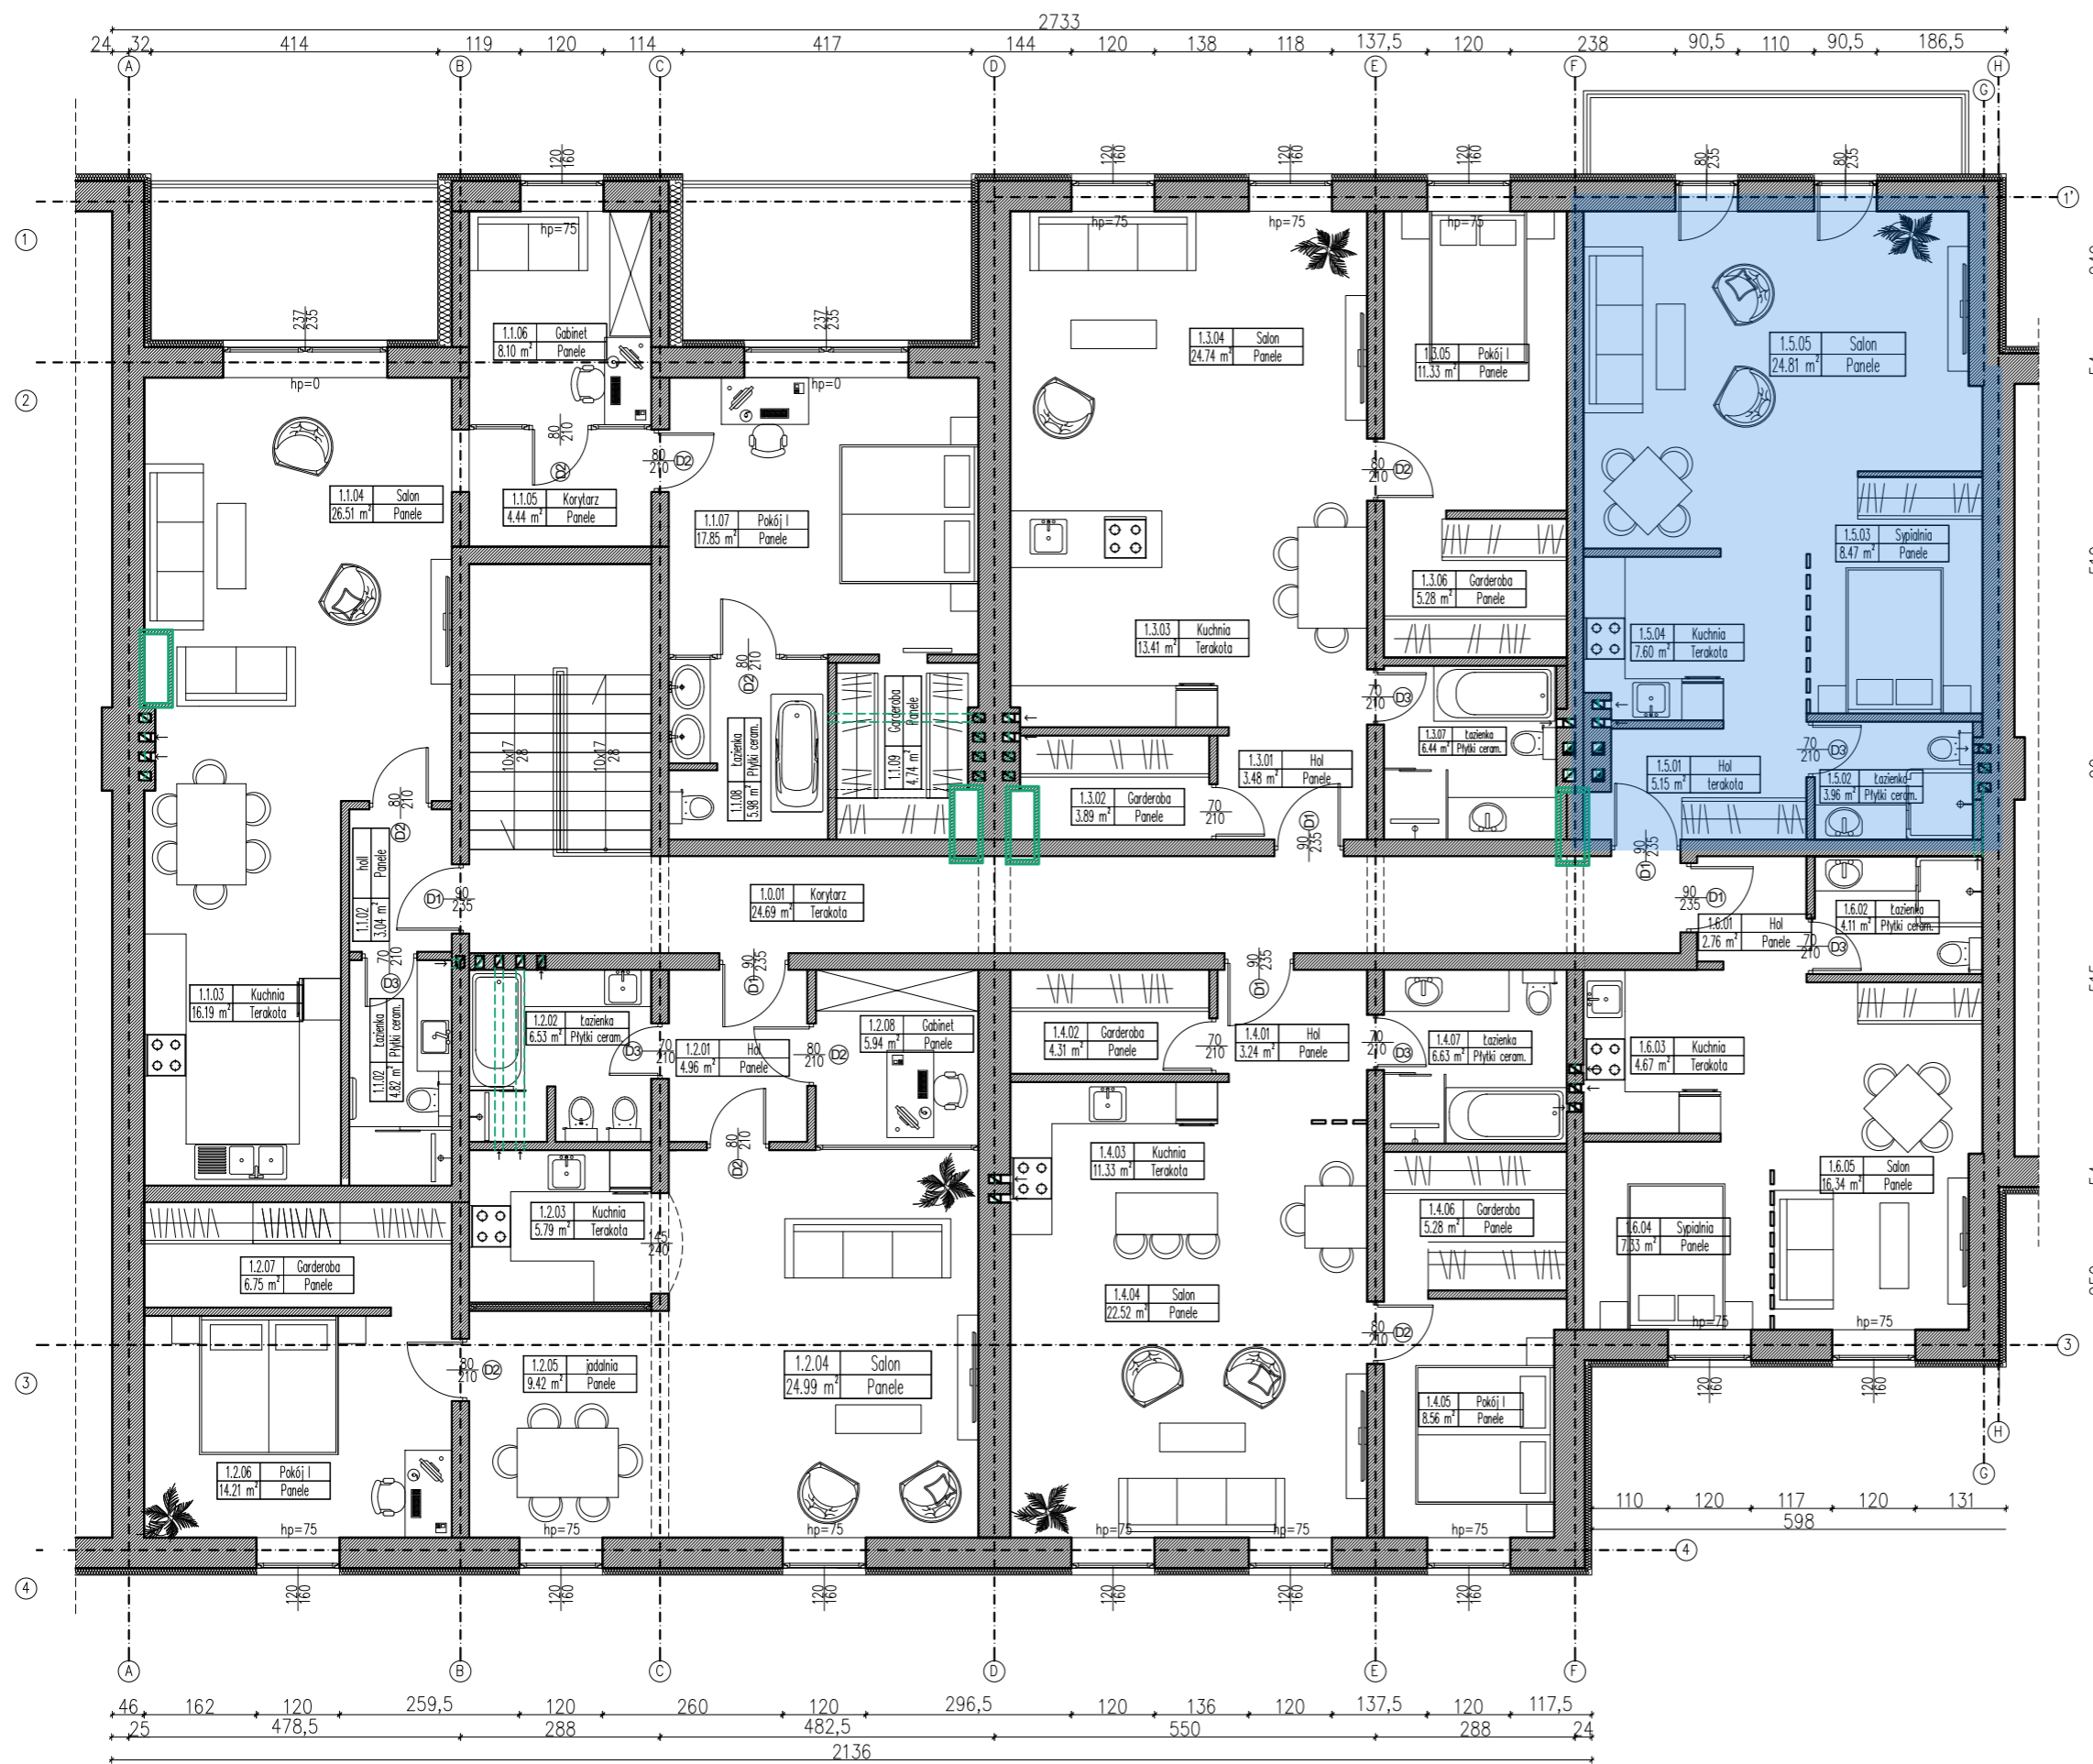

PIĘTRO 1

Zestawienie pomieszczeń piętra 13/M1			
Nr pom.	Nazwa pomieszczenia	Posadzka	Powierzchnia podłogi
[-]	[-]	[-]	[m ²]
1.1.01	holl	panele	3,04
1.1.02	łazienka	terakota	4,82
1.1.03	kuchnia + jadalnia	terakota	16,19
1.1.04	salon	panele	26,51
1.1.05	korytarz	panele	4,44
1.1.06	gabinet	panele	8,10
1.1.07	pokój I	panele	17,85
1.1.08	łazienka	terakota	5,98
1.1.09	garderoba	panele	4,74
	SUMA		91,67

Zestawienie pomieszczeń piętra 13/M2			
Nr pom.	Nazwa pomieszczenia	Posadzka	Powierzchnia podłogi
[-]	[-]	[-]	[m ²]
1.2.01	holl	panele	4,96
1.2.02	łazienka	terakota	6,53
1.2.03	kuchnia	terakota	5,94
1.2.04	salon	panele	24,99
1.2.05	jadalnia	panele	9,42
1.2.06	pokój I	panele	14,21
1.2.07	garderoba	panele	6,75
1.2.08	gabinet	panele	5,94
	SUMA		78,74

Zestawienie pomieszczeń piętra 14/M3			
Nr pom.	Nazwa pomieszczenia	Posadzka	Powierzchnia podłogi
[-]	[-]	[-]	[m ²]
1.3.01	holl	panele	3,48
1.3.02	garderoba	panele	3,89
1.3.03	kuchnia	Terakota	13,41
1.3.04	salon	panele	24,74
1.3.05	pokój I	panele	11,33
1.3.06	garderoba	panele	5,28
1.3.07	łazienka	Terakota	6,44
	SUMA		68,57

Zestawienie pomieszczeń piętra 15/M5			
Nr pom.	Nazwa pomieszczenia	Posadzka	Powierzchnia podłogi
[-]	[-]	[-]	[m ²]
1.5.01	holl	terakota	5,15
1.5.02	łazienka	terakota	3,96
1.5.03	kuchnia	terakota	7,60
1.5.04	sypialnia	panele	8,47
1.5.05	salon	panele	24,81
	SUMA		49,99